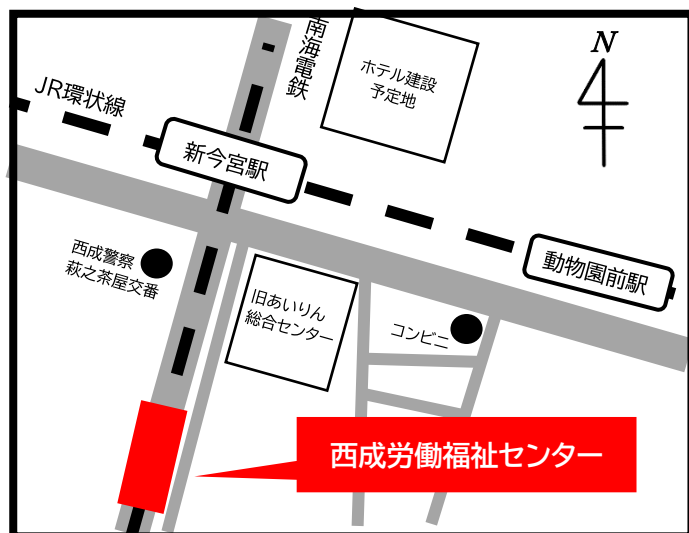

TEL: 06-6632-3200

mail: info@osaka-nrfc.or.jp

アクセス

大阪市西成区萩之茶屋 1-3-28

■JR・南海 新今宮駅から徒歩 2分

■大阪メトロ 動物園前駅から徒歩 10分

協賛: 住まいとくらし緊急サポートプロジェクト OSAKA
認定 NPO 法人ビッグイシュー基金